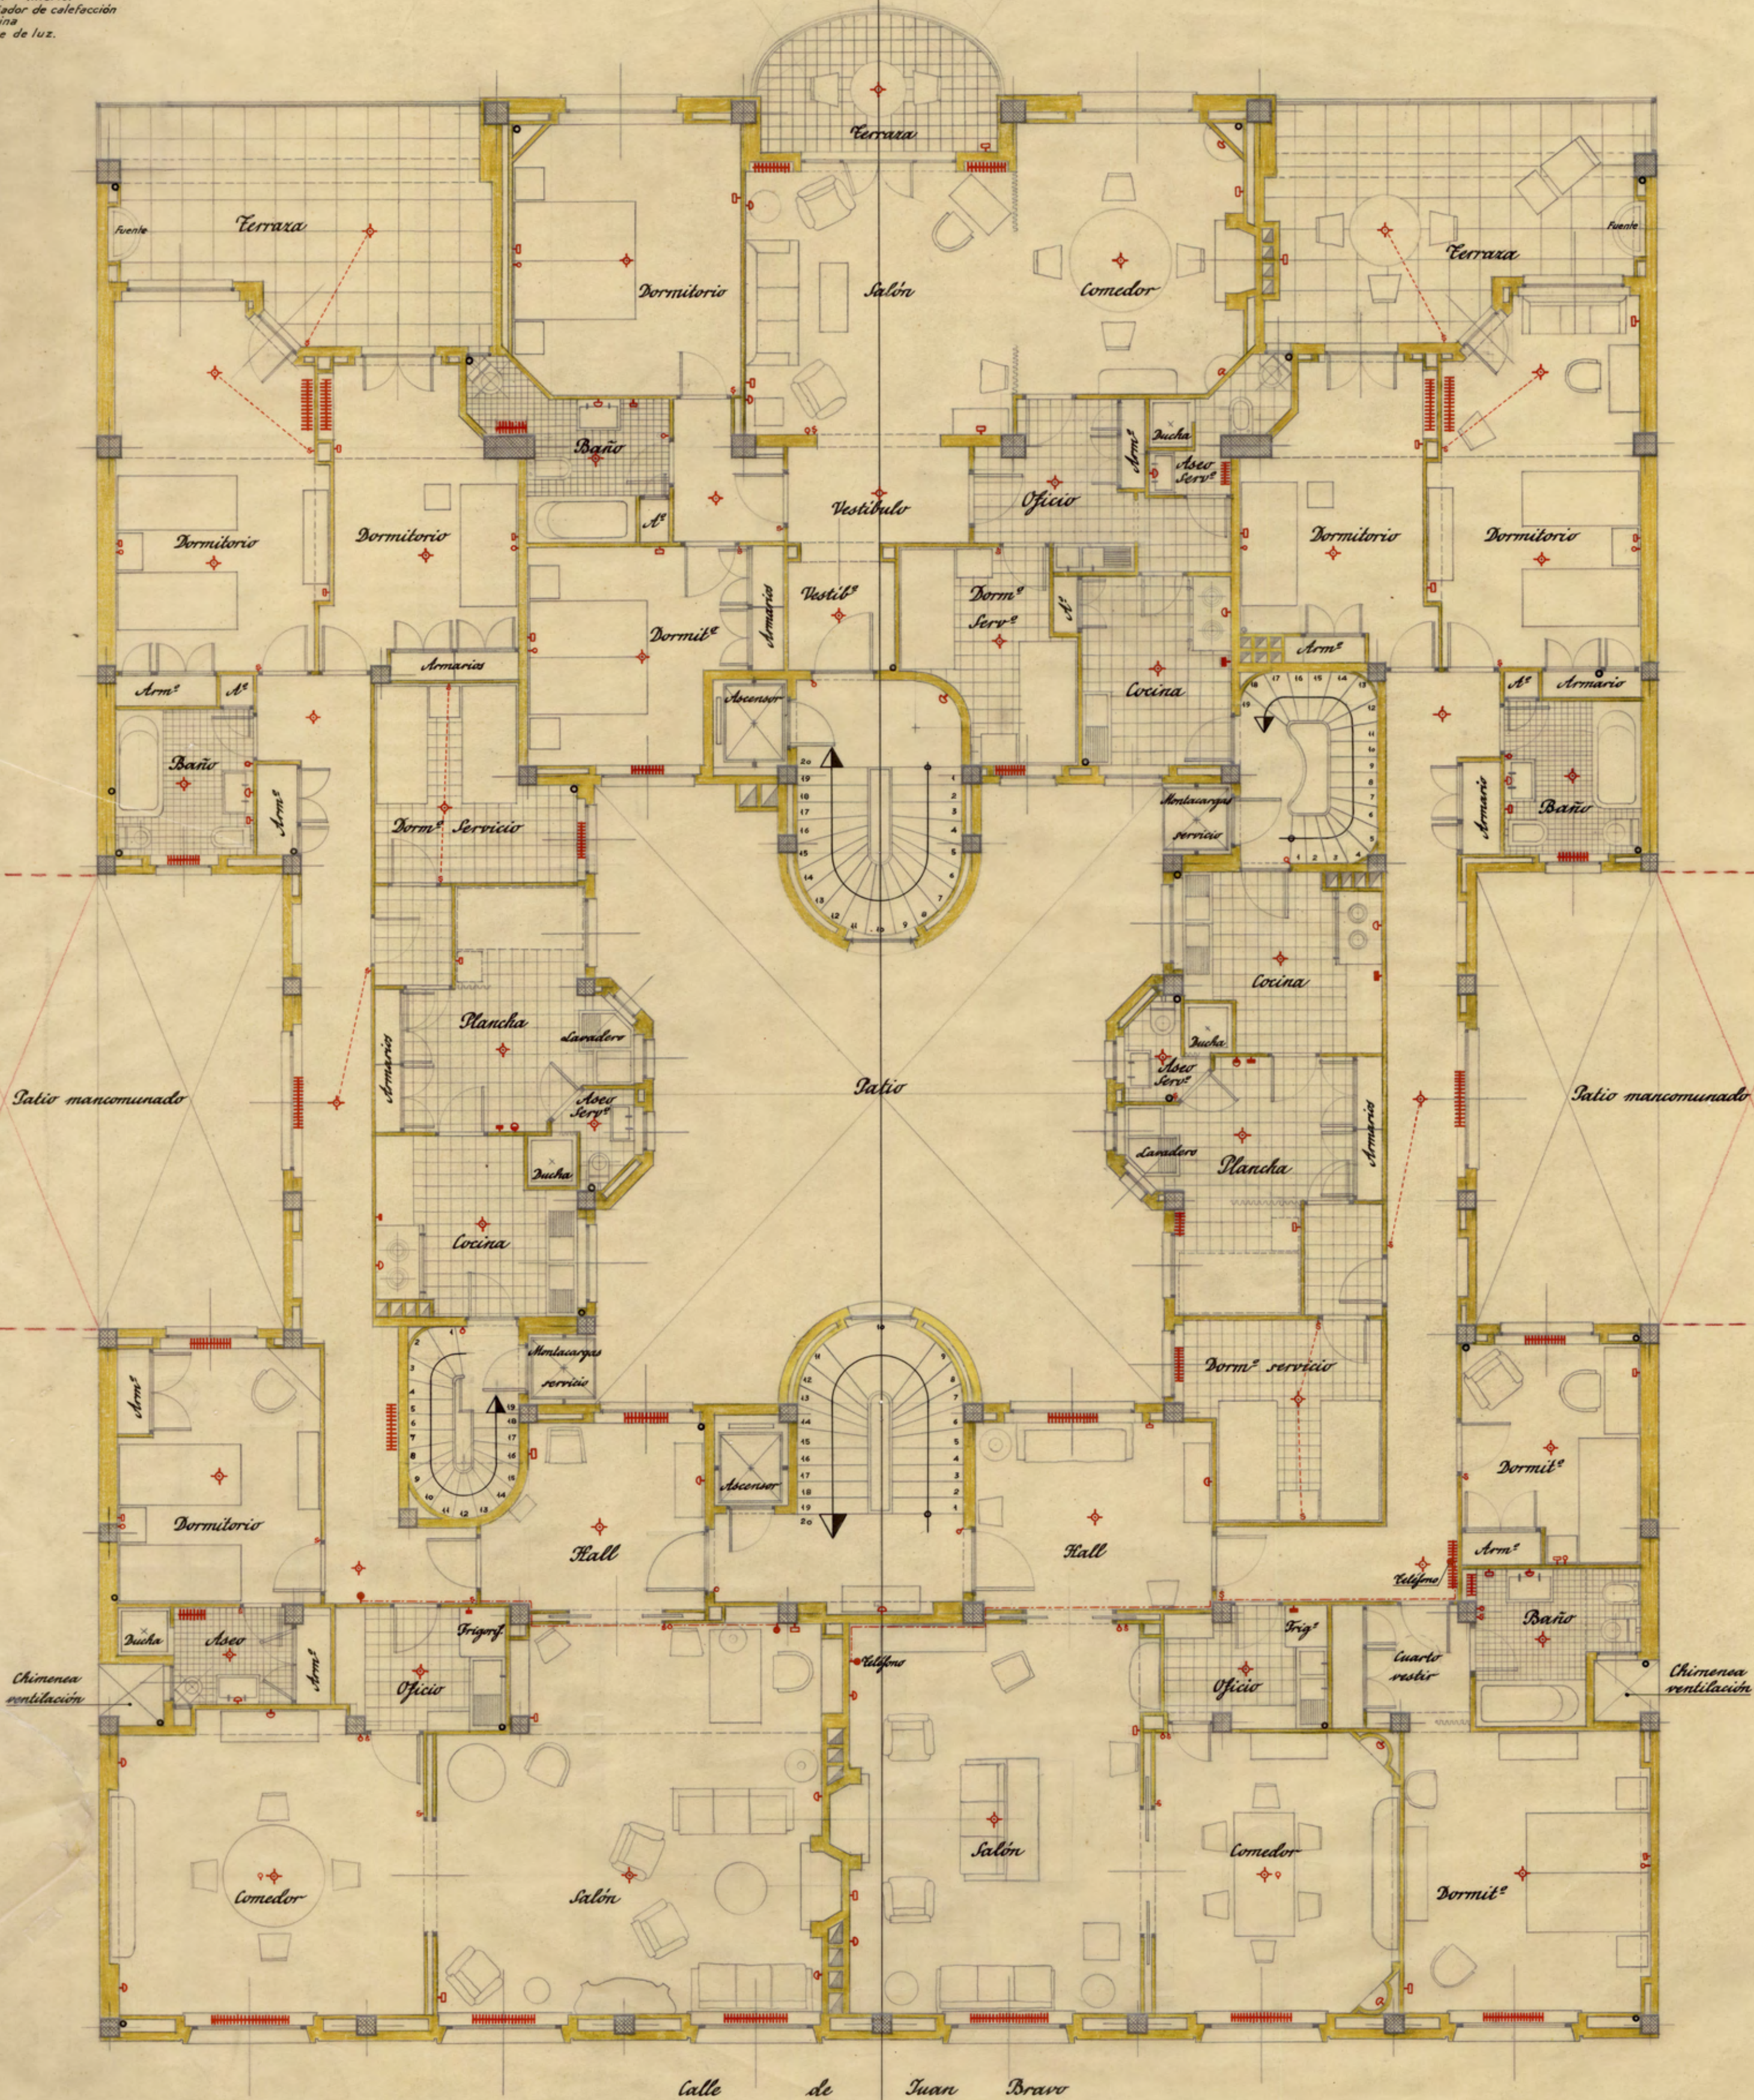

Escala 1:50
Madrid, Julio de 1945
El Propietario, El Arquitecto,

Luis Gutiérrez Soto

LEYENDA

- ◆ Punto de luz
- ◊ Aplique de luz
- Timbre
- Enchufe
- id. de fuerza
- ☎ Teléfono interurbano
- id. interior
- ▬ Radiador de calefacción
- Cortina
- ⤴ Llave de luz.