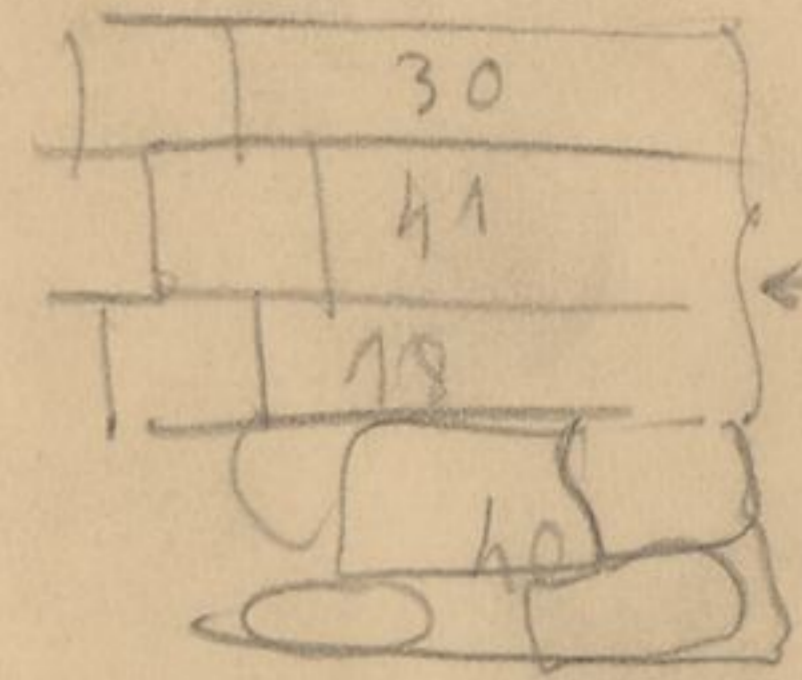

Capitane

← silleria

← sillarajo

tejado alto

tejado bajo

18

MOYA 30-03
M-823/4

Edificio de Mestizaje Galileo
Callejón de Parroquia de Sta Maria

250
150

385
193
1750
305

250
250

38 metros
595
38
304
114
444
595
2039

39
036
235
119
14104
595
1999

20

2000
0640
120
82
714

42
28
576
146
9106