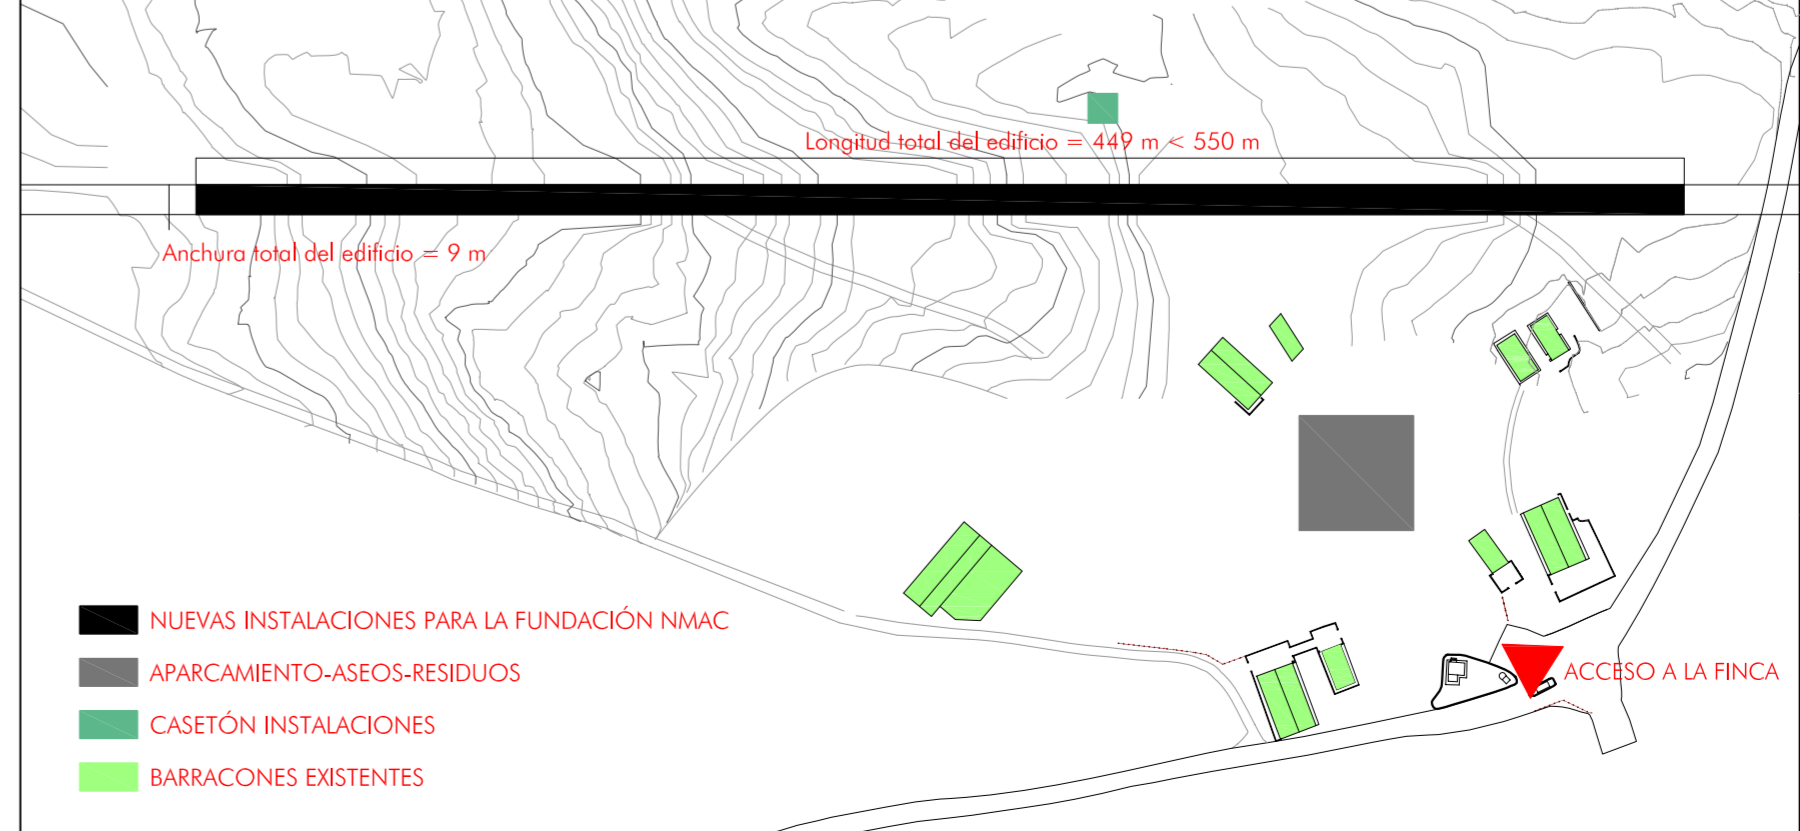

PLANO DE SITUACIÓN

NMAC
MONTENMEDIO ARTE CONTEMPORANEO

ARQUITECTO:
ALBERTO CAMPO BAEZA

PROPIEDAD:
FUNDACIÓN NMAC

PROYECTO DE EJECUCIÓN
10 40 m
AGOSTO 2007
ESCALA 1/650

PLANO DE SITUACIÓN, ACOMETIDAS
Y URBANIZACIÓN

PLANI ETSOM