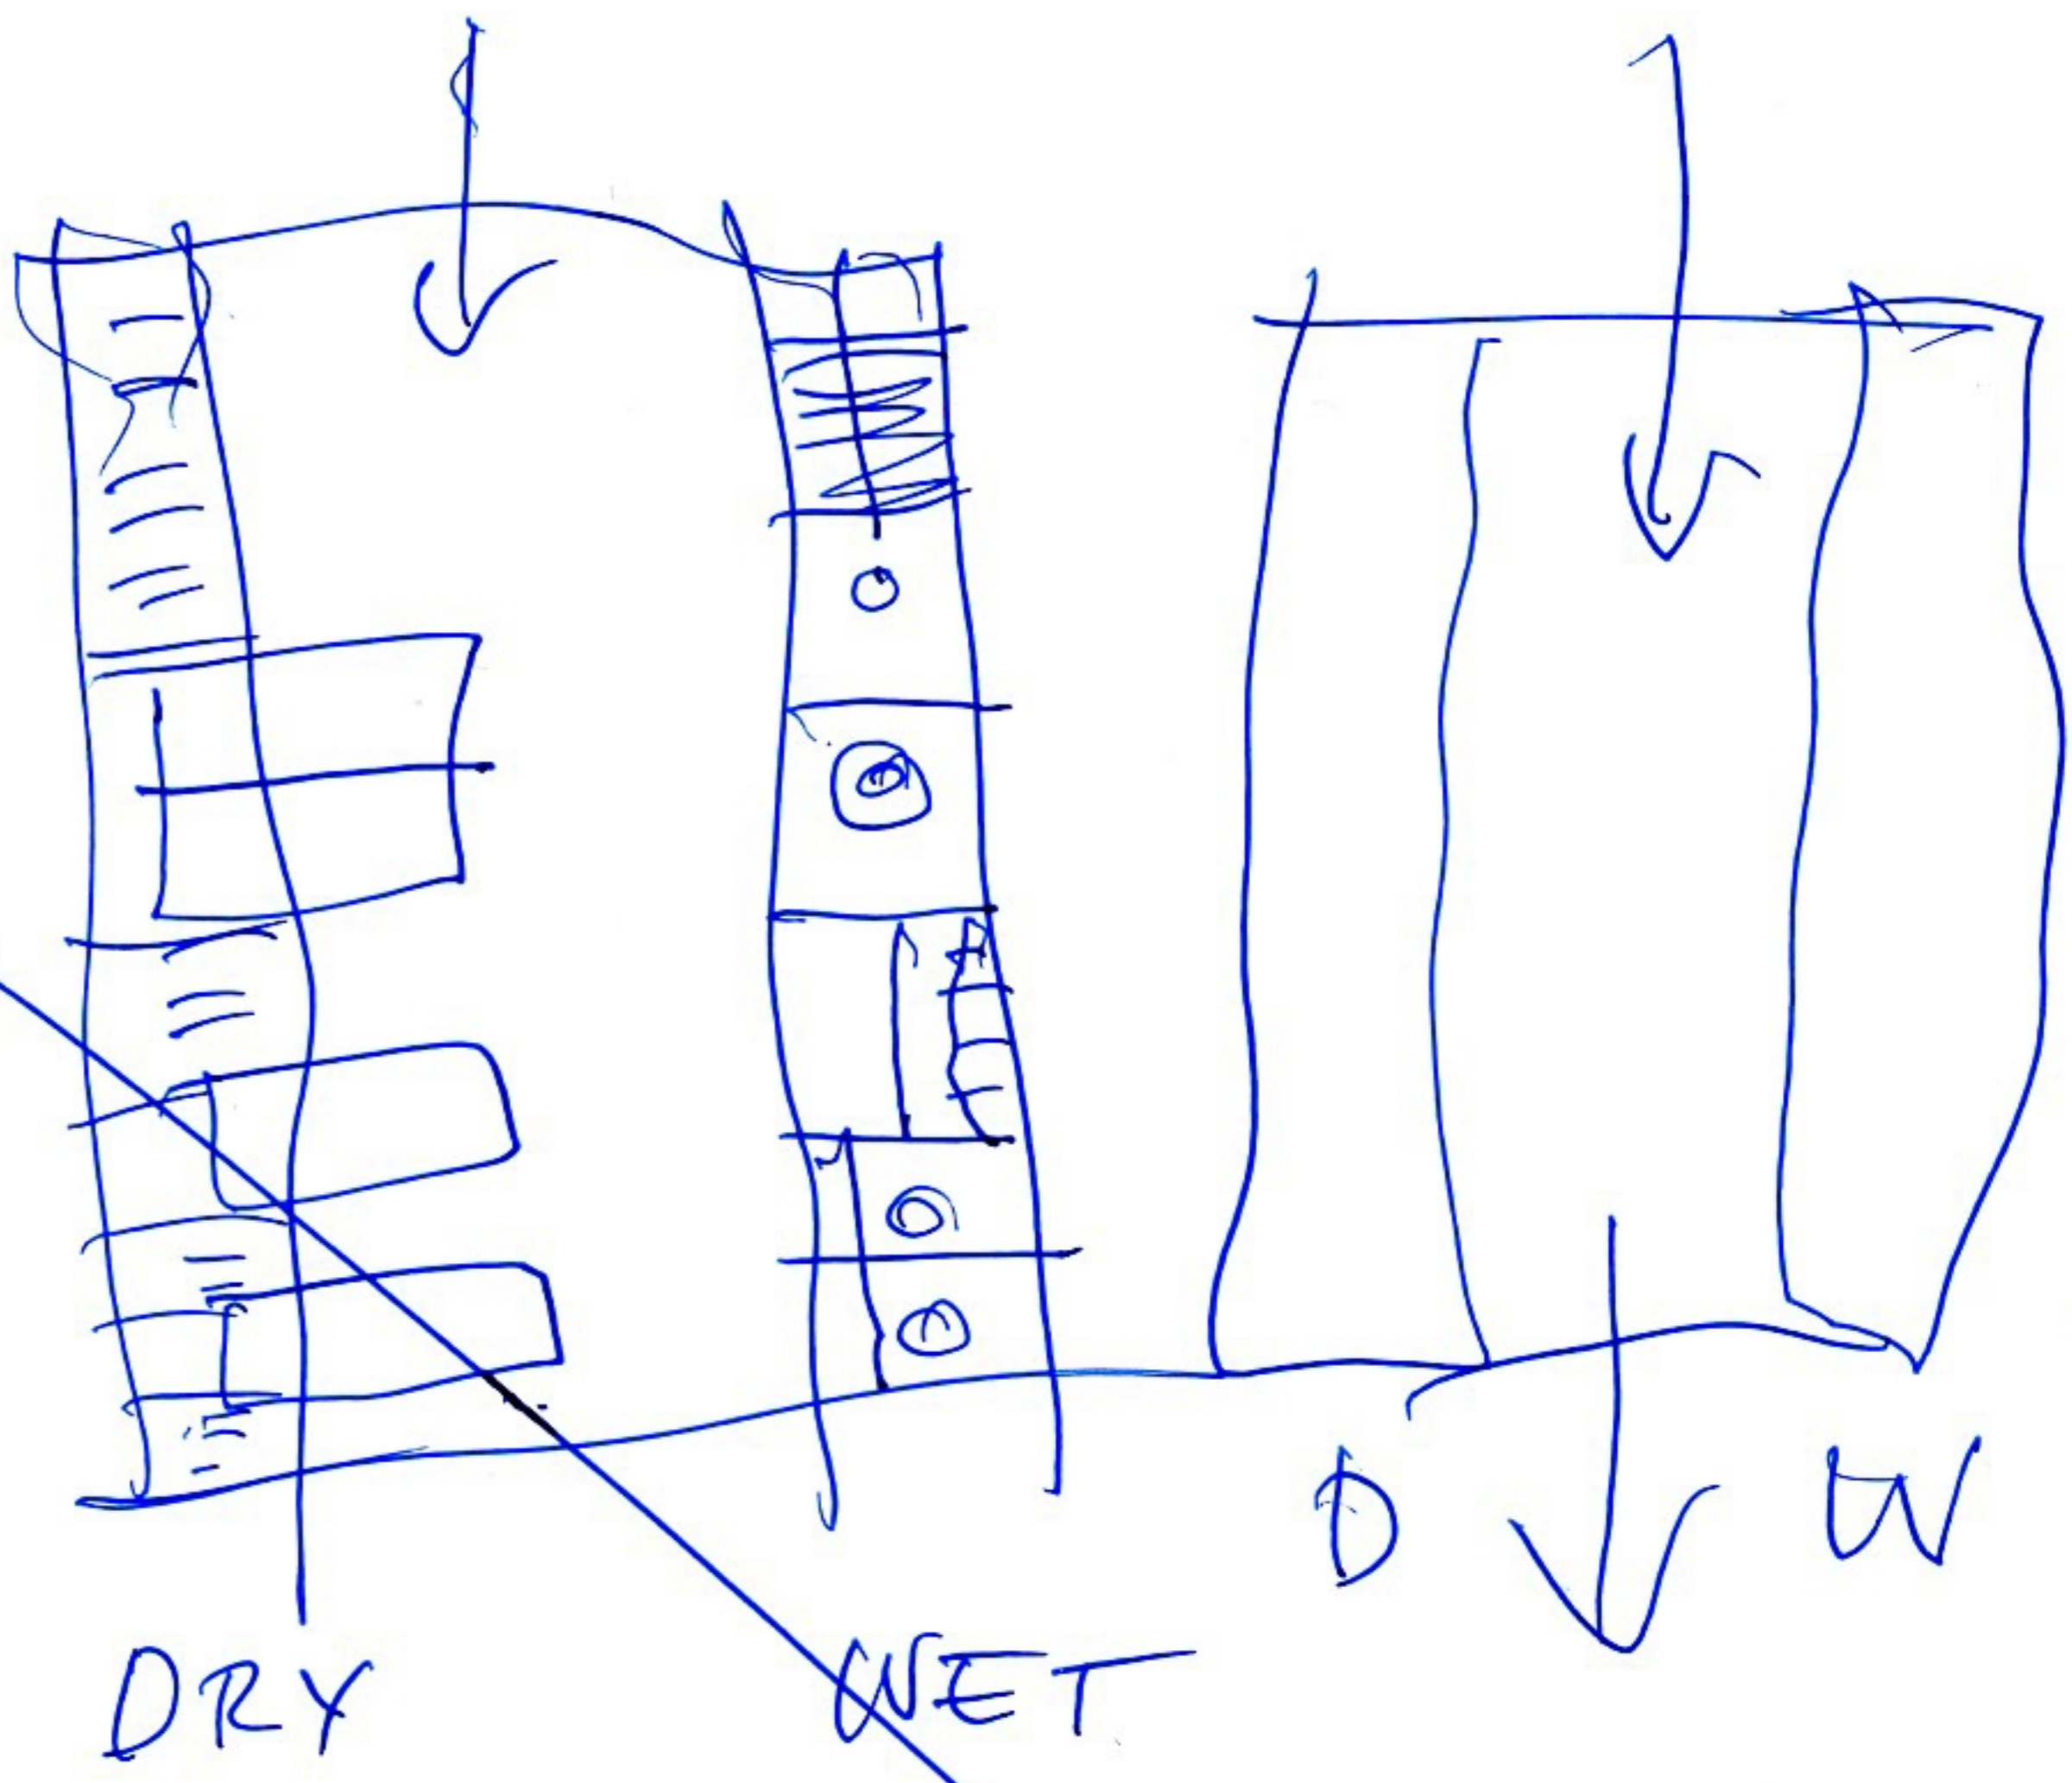

124

January 13, 2021

*[Handwritten signature]*

6'33

T#.

January 14, 2021  

XD (patio 29 - January 2021) No 125  
 when OXDA (ERO!) No

Mounter  
 Towel today

KVASHIT

A la leuwa +

revenir au lieu de l'ancien, la cage est devenue celle  
couverte de un l'ancien l'ancien, que est un paradis.  
En la cage, est établie ce qui est l'ancien et les autres  
y en est l'ancien que un trait de l'ancien (en l'ancien)  
de l'ancien l'ancien l'ancien, comme la l'ancien de  
l'ancien.

Todo lo que es el 2 patios con sus jardines y otros  
de l'ancien.

En la planta baja, en la que es el antiguo  
l'ancien a 200 m, una banda de l'ancien que  
mira al mar que es de l'ancien de se.

Formalmente es de una gran l'ancien l'ancien,  
l'ancien de l'ancien en el l'ancien de l'ancien y