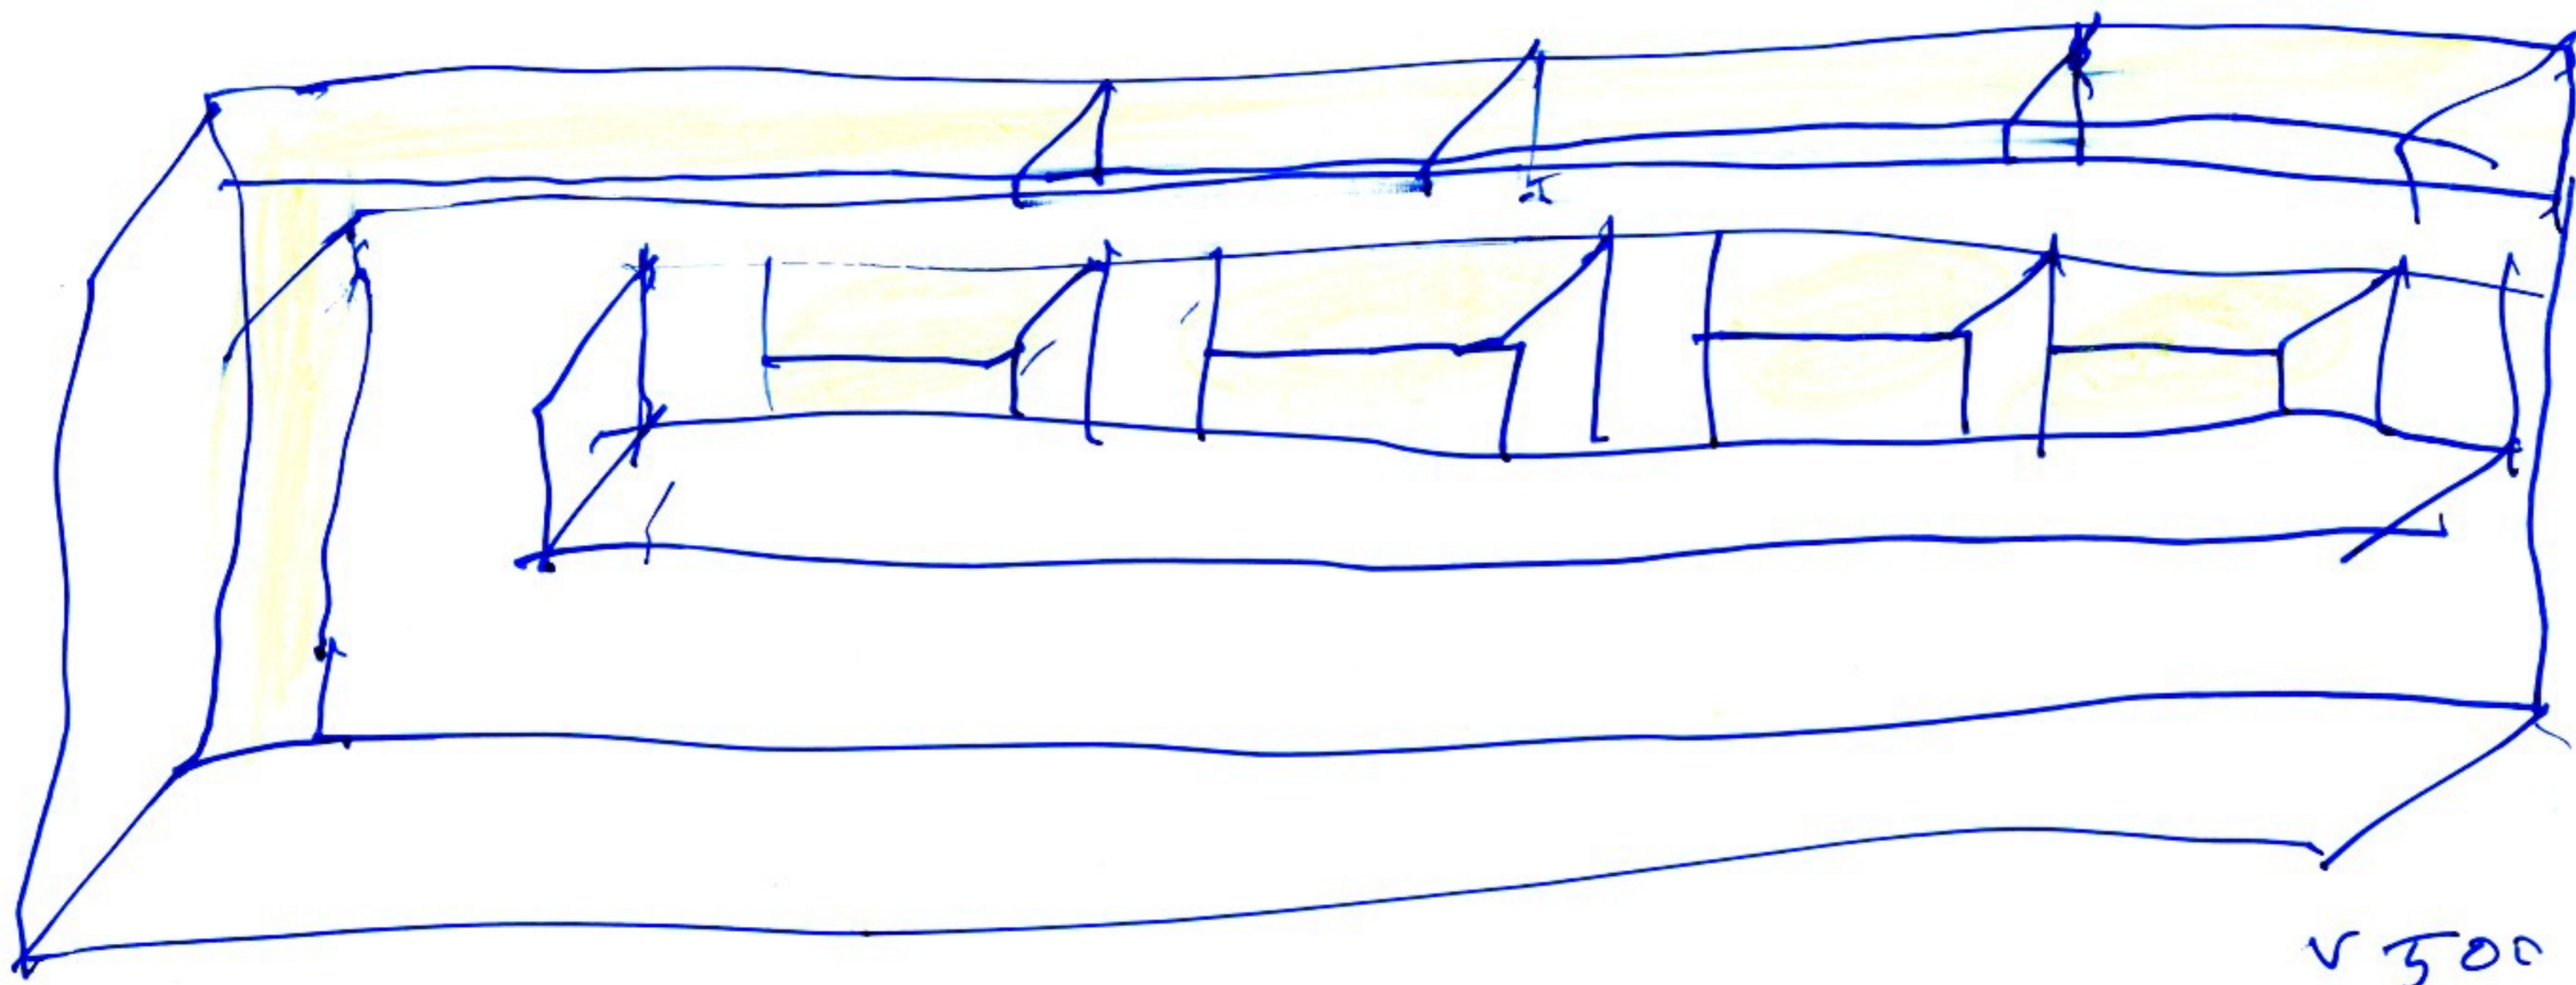

Alberto  
ZARATE

ave. de  
Kike Marure

1/16

Aug. 4. 2020

AM

6"33"

ROD

✓ 500

Todo lo que es el 2 patios con sus jardines y otros  
de l'ancien.

En la planta baja, en la que es el antiguo  
l'ancien a 200 m, una banda de l'ancien que  
mira al mar que es de l'ancien de se.

Formalmente es de una gran l'ancien l'ancien,  
l'ancien de l'ancien en el l'ancien de l'ancien y