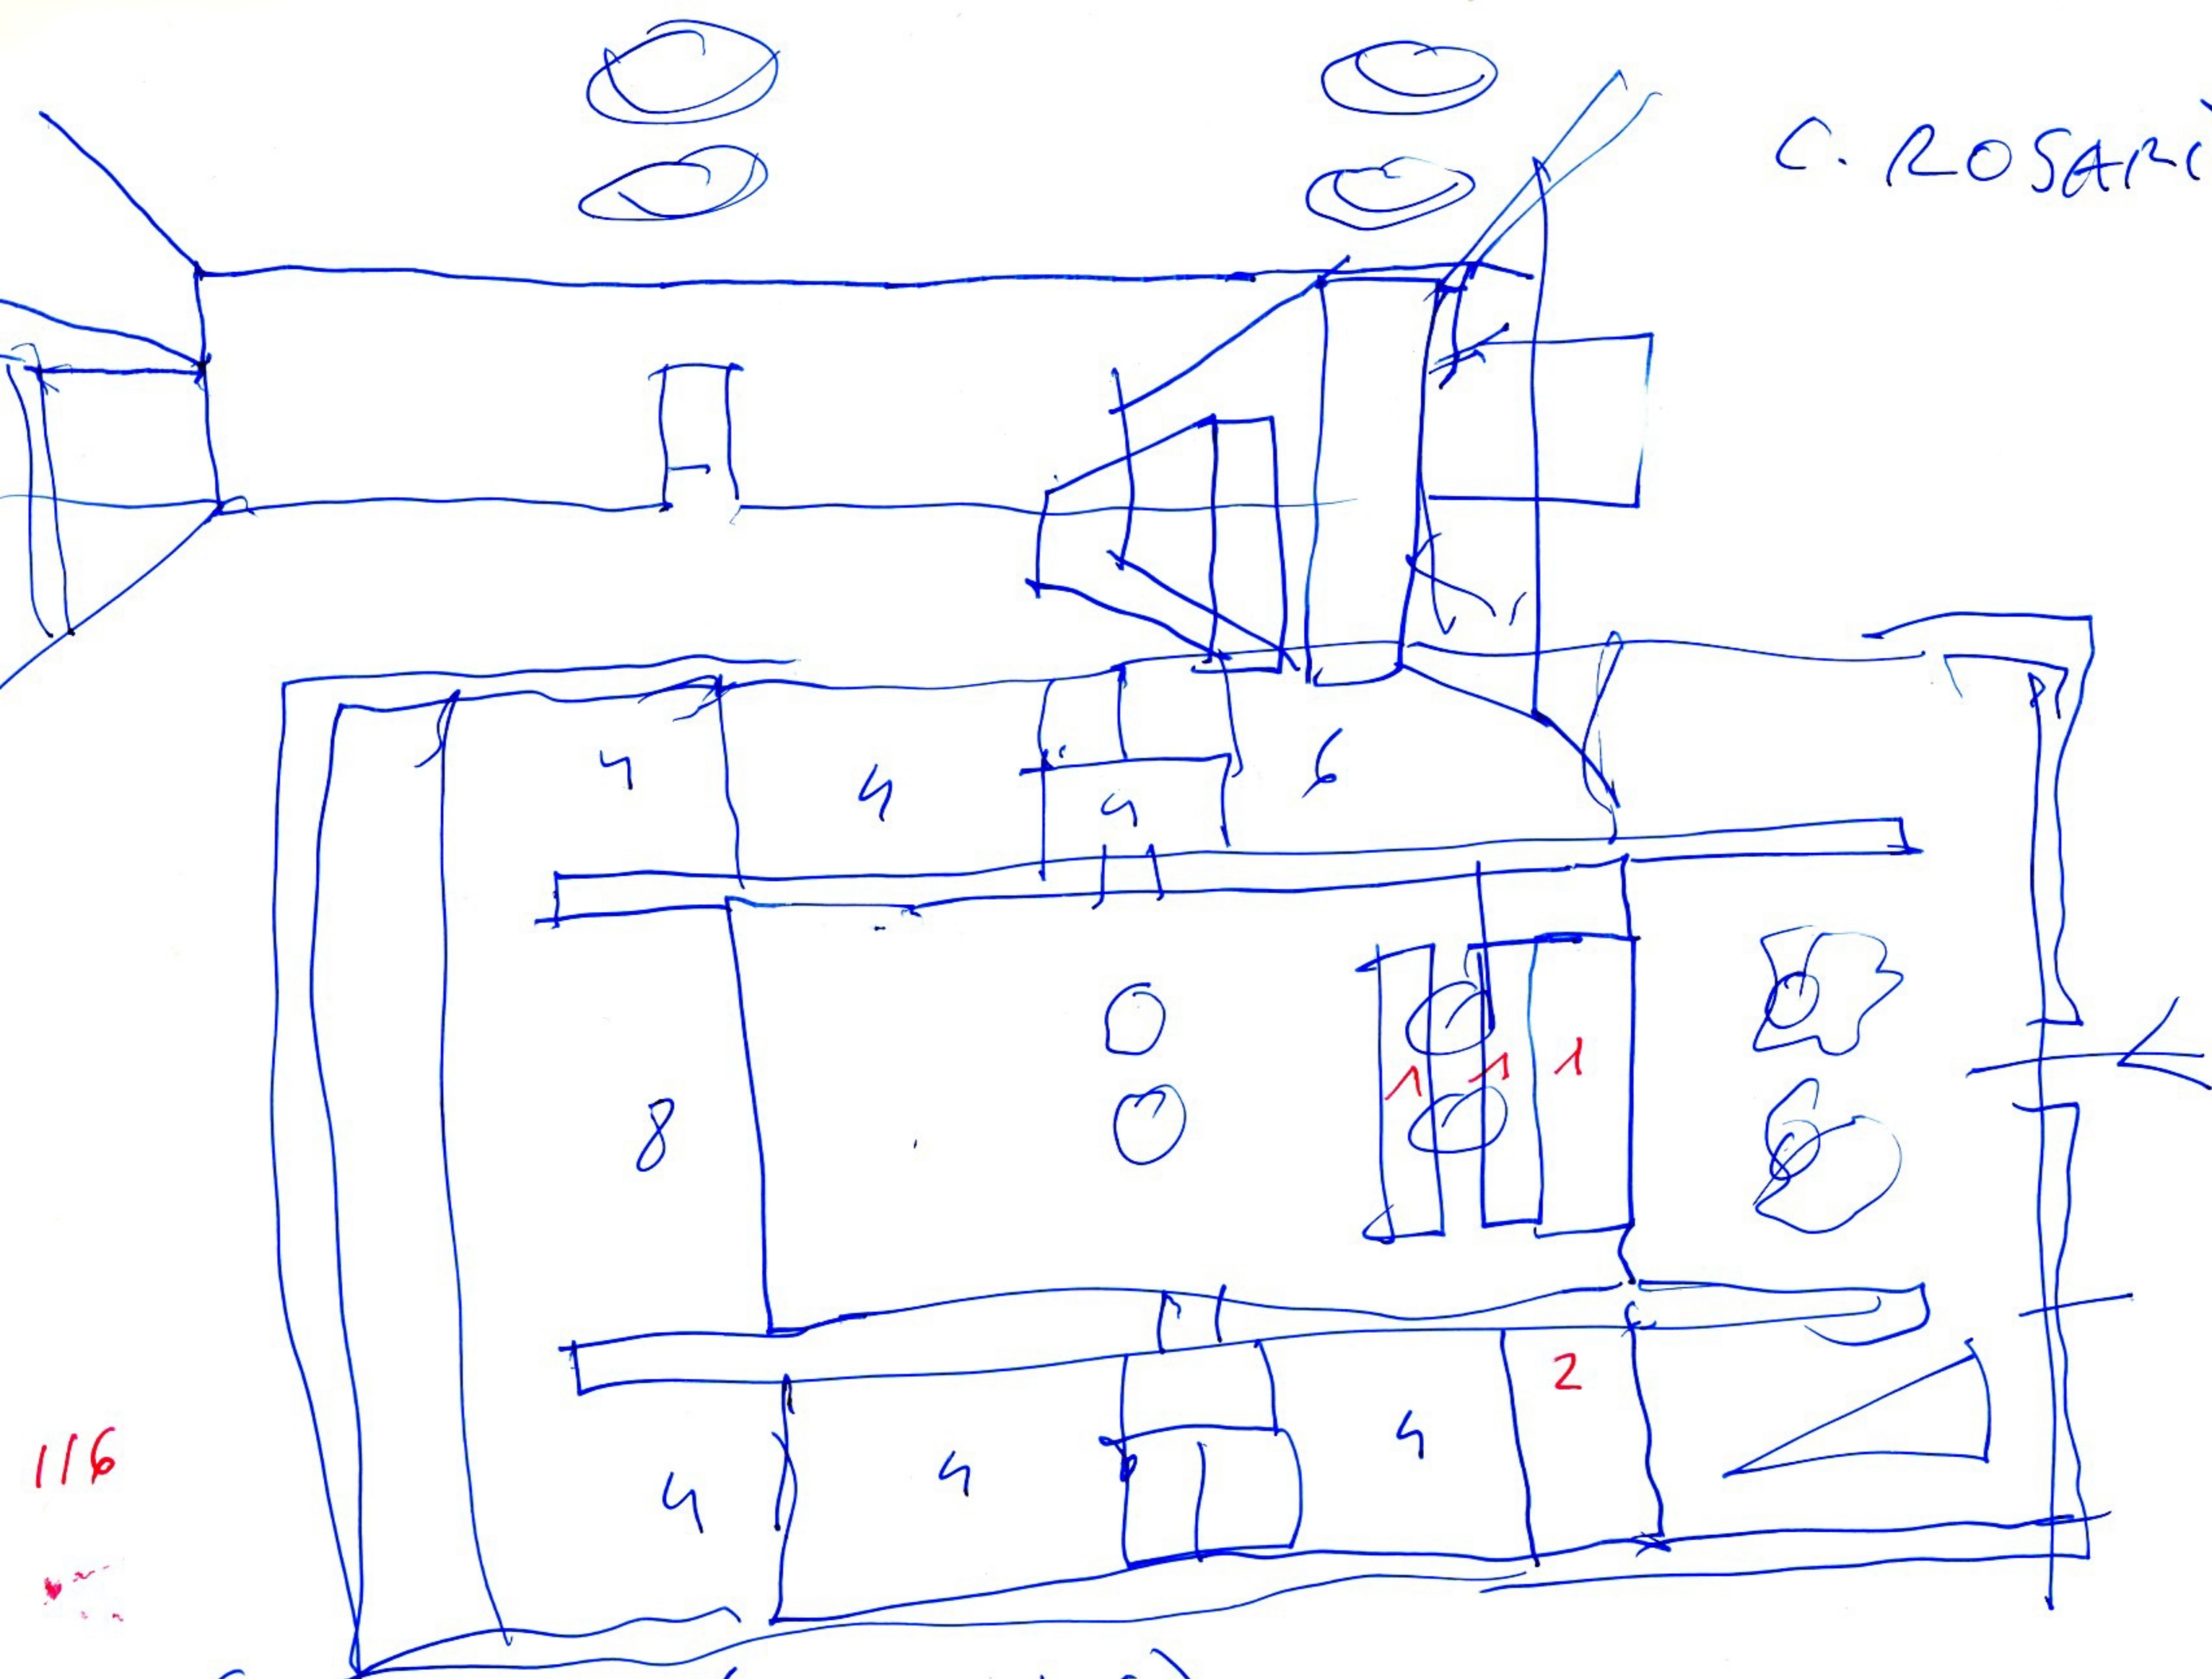

C. ROSARIO

116

$$(4 + 8 + 4) \times (4 + 4 + 6)$$

$$16 \times 14$$

$$\begin{array}{r} 64 \\ 16 \\ \hline 224 \text{ m}^2 \end{array}$$

September 3, 2020.

Casa Rosario en Santo Tome (Martinez)

M