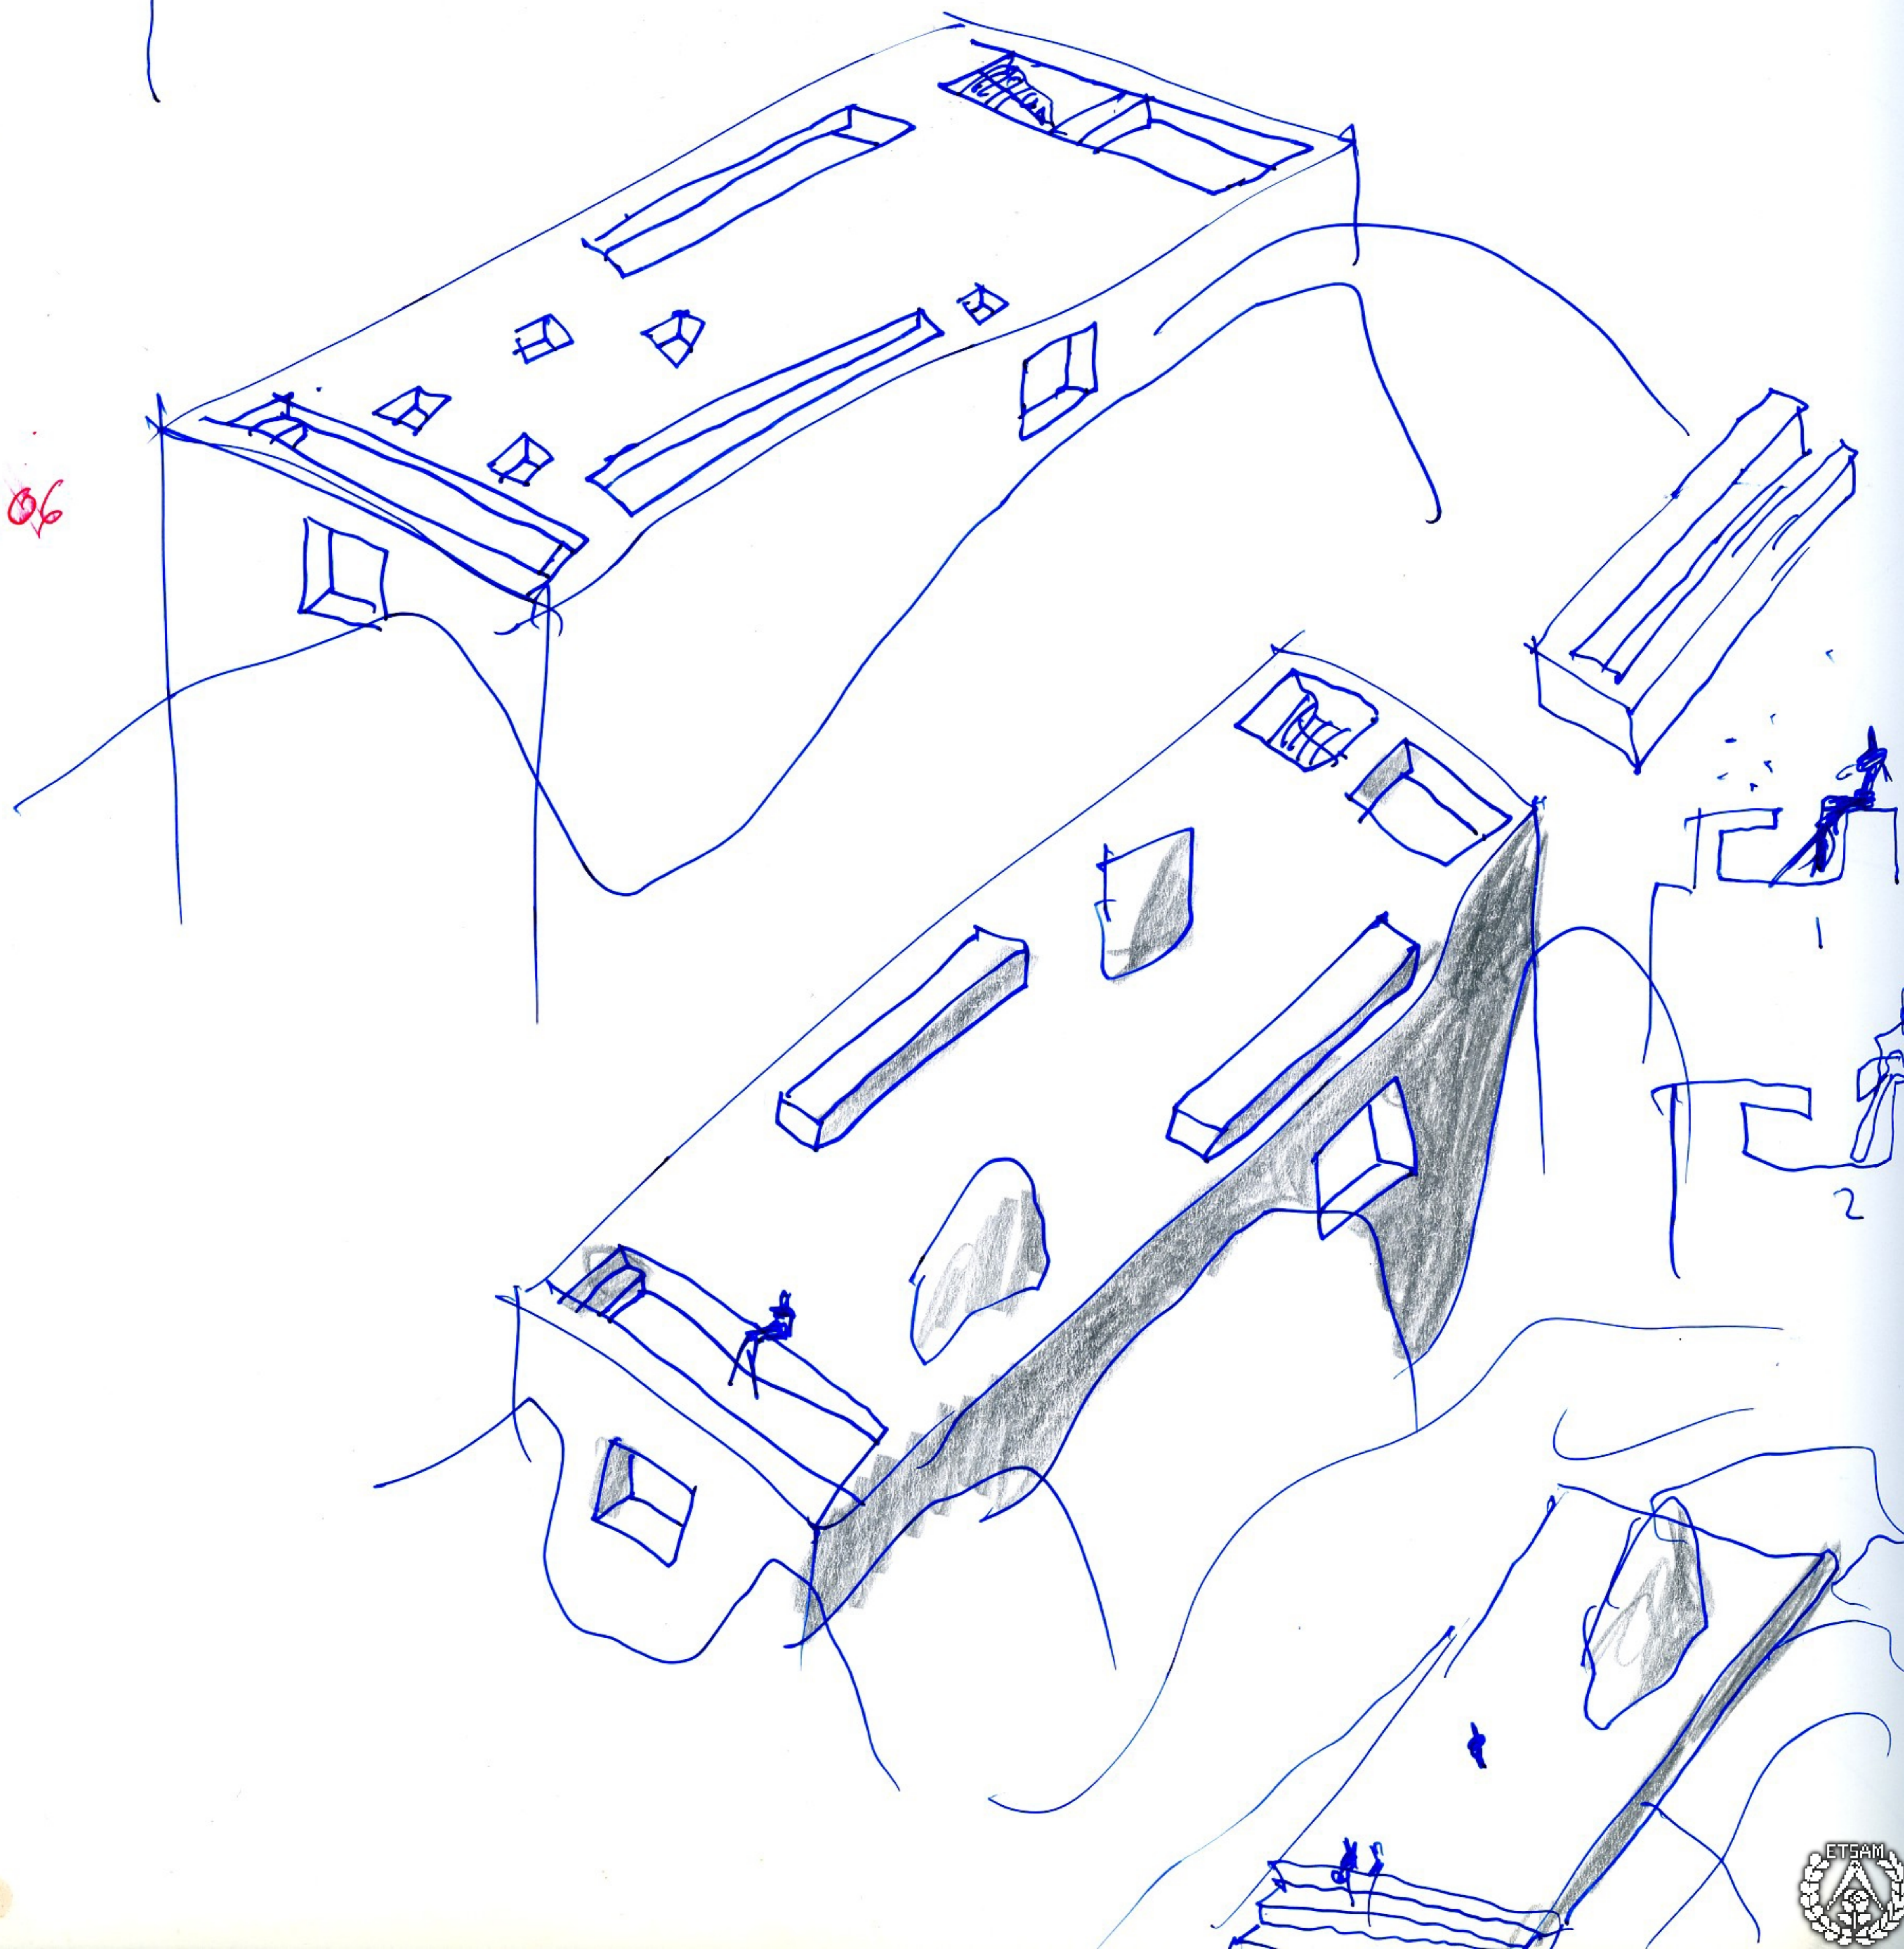

G<sup>11</sup>  
33

esto se desgajó,  
lo desgajé  
del G33 (portada Caja fraudada)  
ORO.

terminaba en <sup>pas.</sup> 95  
y esto empezaba en 97.

(escrito el 6 de agosto 2019)

no aparece el G33?

(3 ~~13~~ agosto 2020) my en casa 97

G<sup>11</sup>  
33 desde el 10 de nov. 2020

ROTONDA

March 16, 2018

Mojacar

105

COI. LF.

August 3  
2019

106